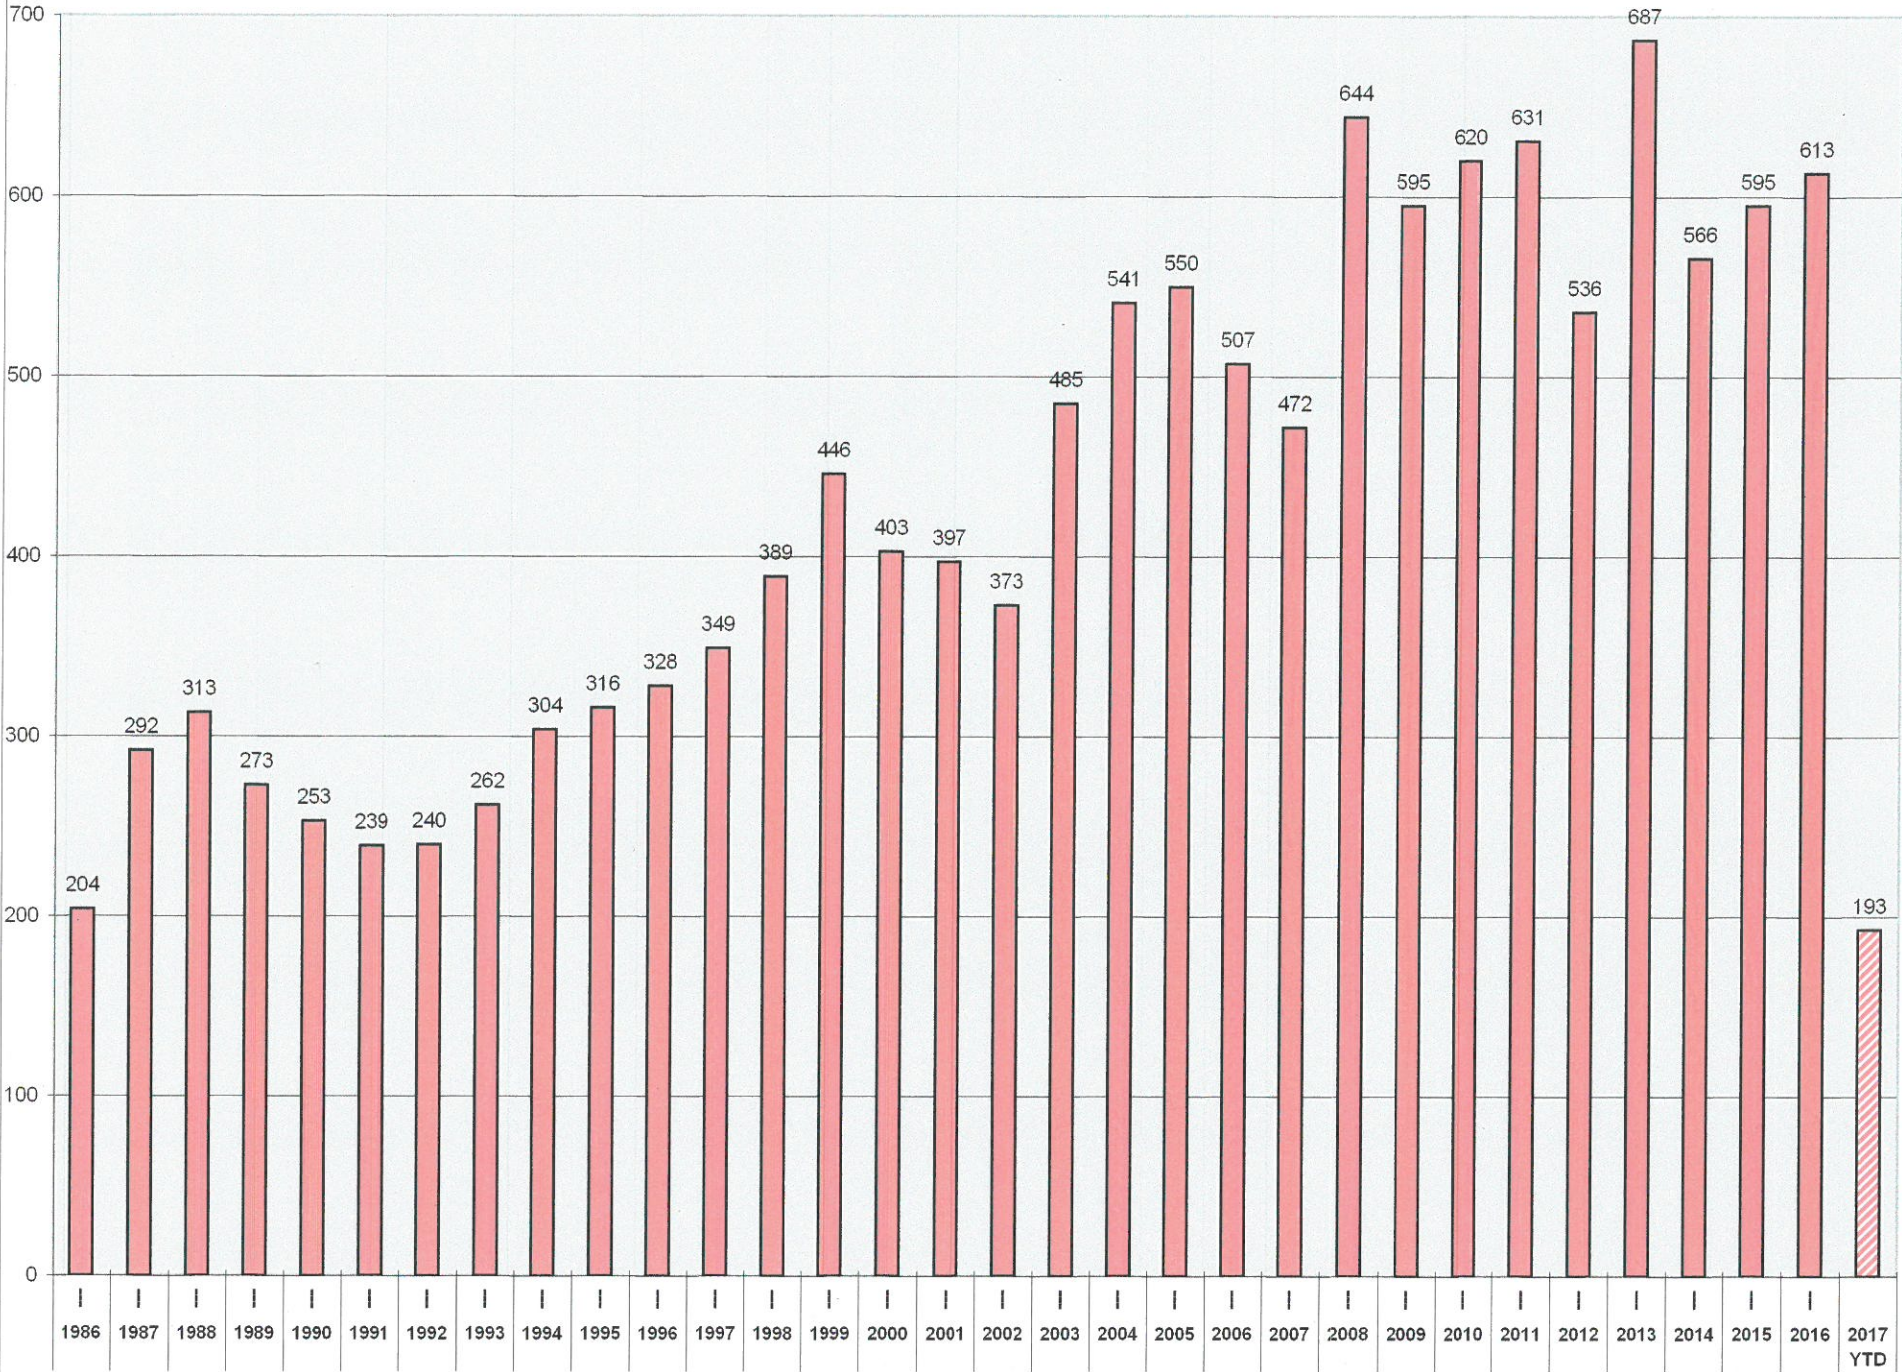

MONTH	RUNS	MONTH	RUNS	MONTH	RUNS	MONTH	RUNS	MONTH	RUNS	MONTH	RUNS	MONTH	RUNS	MONTH	RUNS	MONTH	RUNS
Oct-86	8	Jan-98	19	Mar-93	24	Mar-86	29	Apr-87	35	Nov-04	40	Jun-12	45	Sep-09	54	Jul-10	70
Feb-86	9	Feb-89	20	Aug-93	24	Jul-93	29	Dec-94	35	Feb-07	40	Jun-15	45	Sep-10	54	Nov-13	76
Sep-91	9	Jun-89	20	Apr-98	24	Mar-94	29	Jan-02	35	Apr-07	40	Apr-01	46	Mar-12	54	Nov-11	78
Jan-86	12	Apr-90	20	Feb-99	24	Apr-97	29	Oct-03	35	Jan-12	40	Jul-03	46	Apr-13	54	Jun-08	82
Apr-86	12	Mar-91	20	Aug-00	24	Apr-00	29	Dec-04	35	Feb-15	40	Nov-05	46	May-15	54	Mar-17	86
Jan-89	12	Feb-93	20	Jun-87	25	Jul-01	29	Feb-05	35	Oct-97	41	Oct-06	46	Sep-15	54	Jul-12	89
Dec-90	12	May-94	20	Mar-88	25	Aug-12	29	Jun-05	35	Nov-98	41	Oct-09	46	Sep-16	54	Dec-13	156
Jan-91	12	Apr-95	20	Nov-89	25	Nov-86	30	Oct-05	35	Jan-03	41	Apr-10	46	May-99	55		
Apr-92	12	Feb-96	20	Jan-90	25	Apr-94	30	Mar-08	35	Mar-05	41	Jan-13	46	Aug-05	55		
Sep-87	13	Nov-97	20	Jan-94	25	Aug-99	30	Nov-09	35	Aug-10	41	Feb-13	46	Jul-06	55		
Dec-88	13	Dec-97	20	Sep-94	25	Sep-01	30	Jan-10	35	Aug-13	41	Jan-16	46	Aug-11	55		
Feb-91	13	Feb-98	20	Aug-95	25	Jul-02	30	Feb-11	35	Dec-15	41	Jun-16	46	Nov-15	55		
Dec-91	13	Nov-02	20	Oct-95	25	Sep-07	30	Nov-12	35	Oct-99	42	Aug-09	47	Dec-16	55		
Jun-93	13	Feb-87	21	Jun-96	25	Mar-95	31	Dec-96	36	May-00	42	Nov-10	47	May-03	56		
Jul-86	14	Aug-87	21	Jul-96	25	Aug-97	31	Mar-99	36	Jun-02	42	Sep-12	47	Aug-07	56		
Nov-92	14	Mar-89	21	May-97	25	Sep-99	31	Oct-00	36	Dec-03	42	Mar-14	47	Jan-14	56		
Jun-86	15	Jul-89	21	Sep-97	25	Dec-99	31	May-07	36	Feb-06	42	Oct-16	47	Aug-14	56		
Jan-87	15	Oct-89	21	Feb-00	25	Oct-01	31	Jul-14	36	Jun-06	42	Dec-08	48	Jul-16	56		
Oct-88	15	Aug-90	21	Feb-02	25	Dec-01	31	Oct-96	37	Aug-06	42	Mar-13	48	Nov-16	56		
Aug-92	15	Oct-90	21	Sep-02	25	Mar-02	31	Jun-99	37	Dec-07	42	Apr-14	48	Apr-09	57		
Nov-93	15	Jan-92	21	May-87	26	Jun-04	31	Feb-03	37	Aug-08	42	Oct-15	48	Mar-10	57		
May-86	16	May-92	21	Apr-91	26	Sep-04	31	Nov-03	37	Apr-11	42	Jan-09	49	Oct-11	57		
Aug-86	16	Oct-93	21	Oct-92	26	Feb-10	31	Jun-07	37	Nov-14	42	May-09	49	Mar-97	58		
Sep-88	16	Aug-94	21	Dec-92	26	Jun-92	32	Jul-07	37	Jan-15	42	Dec-09	49	Dec-10	58		
Jun-91	16	Oct-94	21	Jun-97	26	Jun-95	32	Sep-13	37	Feb-17	42	Dec-12	49	Dec-11	58		
Sep-96	16	Aug-96	21	Dec-98	26	Jul-98	32	May-89	38	Aug-01	43	Oct-14	49	Jun-98	59		
Oct-87	17	Dec-89	22	Feb-01	26	Aug-98	32	Mar-00	38	Jan-04	43	Aug-16	49	Oct-04	59		
Nov-87	17	Mar-90	22	Mar-01	26	Sep-98	32	Sep-00	38	Mar-07	43	Feb-04	50	Sep-05	59		
May-91	17	Dec-93	22	Nov-01	26	Apr-99	32	Jun-01	38	Jul-09	43	Jul-04	50	May-08	59		
Feb-92	17	Mar-98	22	Nov-06	26	Jun-00	32	Aug-04	38	Sep-11	43	Mar-16	50	Jun-09	59		
Feb-88	18	Aug-02	22	Aug-89	27	Dec-00	32	Jan-05	38	Jun-13	43	May-16	50	Apr-15	59		
May-88	18	Dec-87	23	Aug-91	27	May-01	32	Sep-06	38	Nov-99	44	Jul-99	51	Sep-14	60		
Sep-89	18	May-90	23	Mar-96	27	Dec-02	32	Oct-07	38	May-02	44	Dec-06	51	Feb-16	60		
Oct-91	18	Sep-90	23	Jul-00	27	May-06	32	Oct-12	38	Jun-03	44	Oct-08	51	Mar-06	61		
Jul-92	18	Nov-91	23	Nov-00	27	Apr-93	33	Jul-87	39	Dec-05	44	Mar-15	51	Jun-10	62		
Feb-95	18	Sep-93	23	Sep-03	27	Jun-94	33	Jan-01	39	Jun-11	44	Mar-04	52	Jul-15	62		
Dec-95	18	Feb-94	23	Apr-06	27	Jan-99	33	Jan-07	39	Feb-12	44	Feb-08	52	Jul-05	63		
Sep-86	19	Jul-94	23	Aug-88	28	Apr-02	33	Nov-08	39	Oct-13	44	Apr-08	52	May-13	63		
Jun-90	19	Jan-95	23	Apr-89	28	Apr-12	33	Feb-09	39	Aug-15	44	May-10	52	Jan-17	65		
Nov-90	19	Feb-97	23	May-95	28	May-12	33	May-14	39	Apr-16	44	Jan-11	52	May-11	66		
Mar-92	19	Jul-97	23	Jul-95	28	Jul-13	33	Mar-87	40	Jul-88	45	Jun-14	52	May-04	67		
Sep-92	19	Dec-86	24	Nov-95	28	Apr-88	34	Sep-95	40	Jul-91	45	Jun-88	53	Oct-10	67		
Jan-93	19	Jan-88	24	Jan-96	28	May-96	34	Apr-96	40	Apr-04	45	Jan-00	53	Jul-11	67		
May-93	19	Nov-88	24	Jan-97	28	Oct-02	34	Mar-03	40	May-05	45	Dec-14	53	Mar-09	68		
Nov-94	19	Feb-90	24	Oct-98	28	Nov-07	34	Apr-03	40	Jan-06	45	May-98	54	Sep-08	69		
Nov-96	19	Jul-90	24	Feb-14	28	Mar-11	34	Aug-03	40	Jan-08	45	Apr-05	54	Jul-08	70		

CHARLOTTE FIRE DEPARTMENT
TOTAL FIRE RUNS PER YEAR
January 1, 1986 through March 31, 2017